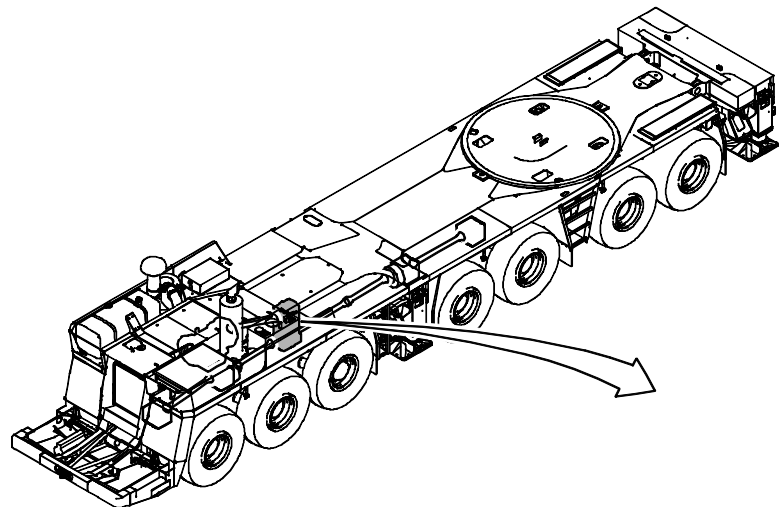

GROVE

ANTRIEB (14 X 8)
DRIVE (14 X 8)

BILDTAFEL
PICTORIAL DISPLAY

GMK 7450
BE 507

09.02

2196810040-ETL A

1/2

GROVE